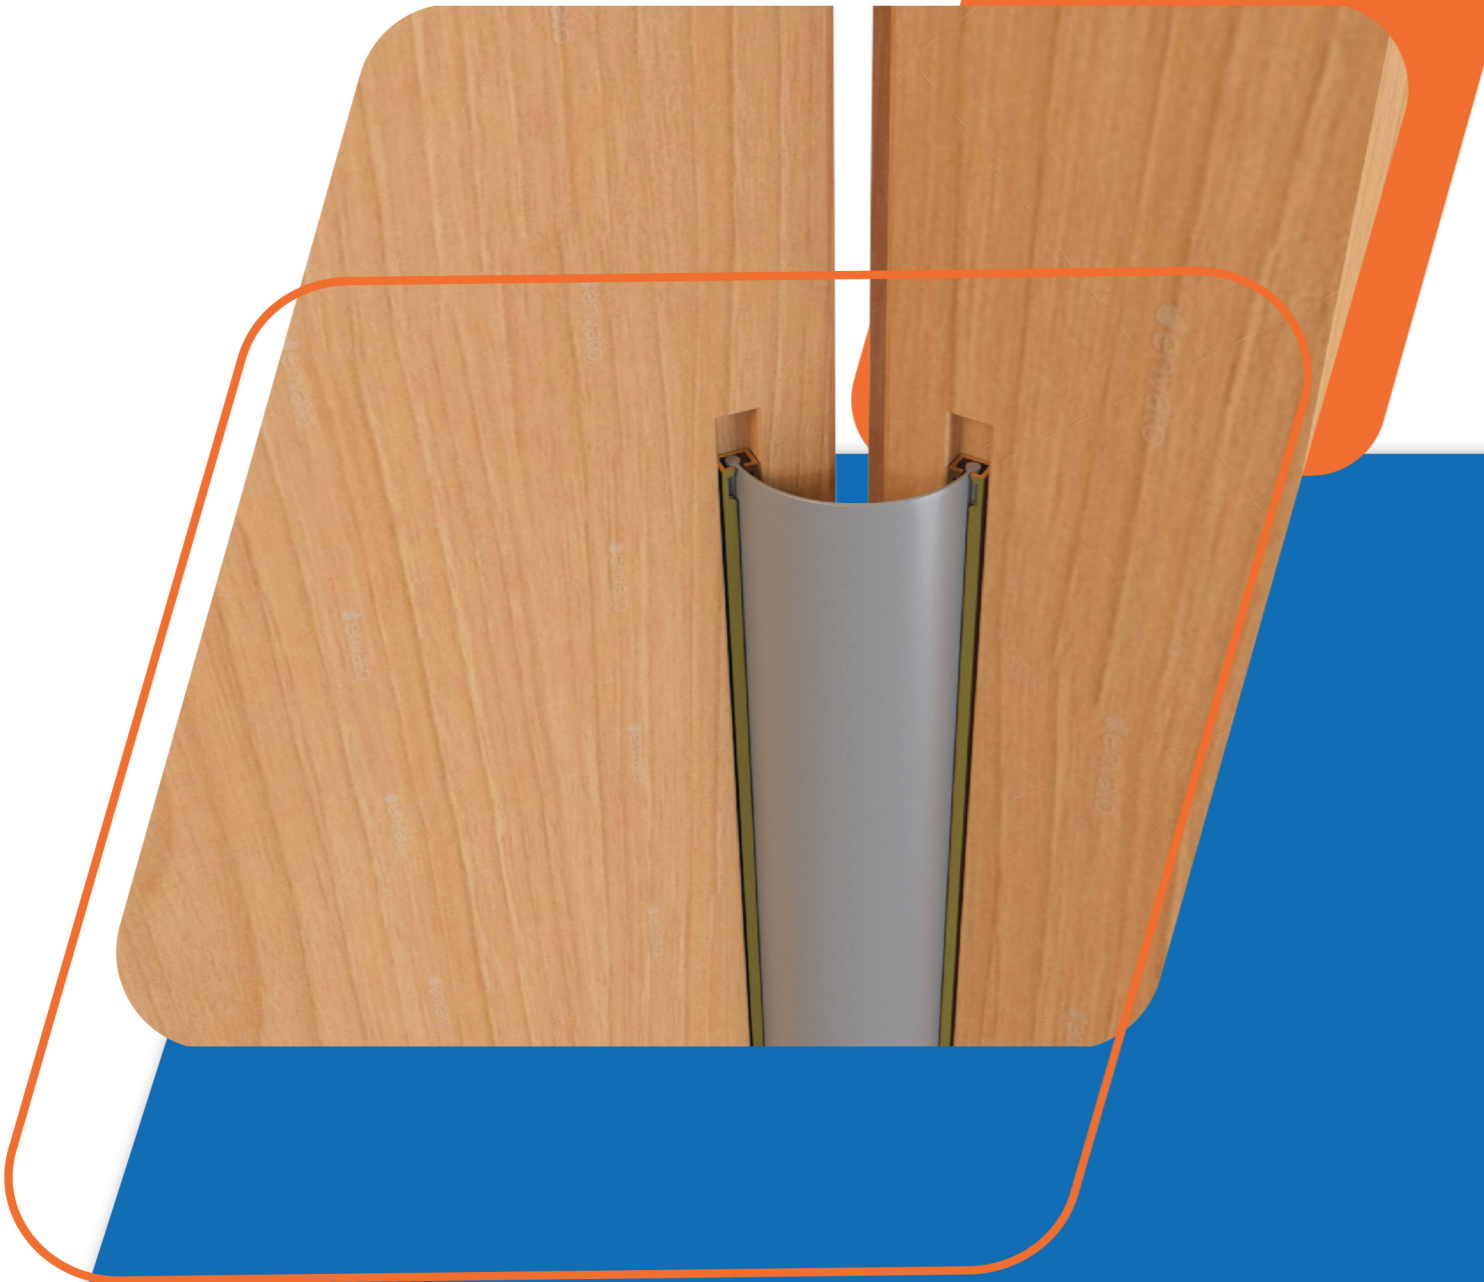

Contact Us

الاتصال بنا

الإدارة

Administrator

050 589 5050

013 8980000

Info@doorshield.sa

www.doorshield.sa

المتجر الإلكتروني

Online Store

www.usl.sa

056 798 0000

sales@doorshield.sa

Eastern Region, Al-Khobar City

المنطقة الشرقية مدينة الخبر

www.doorshield.sa

TikTok

Instagram

Snapchat