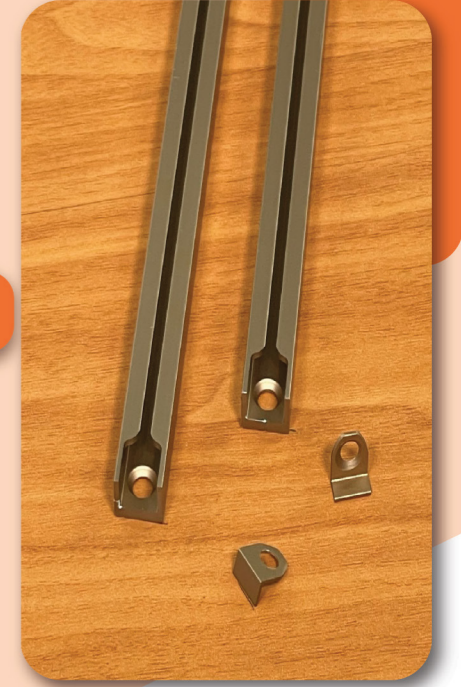

SILVER CURVED TOP VICE, 120 CM LONG
ملازمة فضي منحنى من الاعلى بطول ١٢٠ سم

GS11

GS12

BS13

BS14

BS15

OS16

DARK VISE SQUARE 120 CM LONG
ملازمة غامق مربع بطول ١٢٠ سم

GD61

GD62

BD63

BD64

BD65

OD66

COPPER CURVED TOP VICE, 120 CM LONG
ملازمة نحاس منحنى من الاعلى بطول ١٢٠ سم

GC21