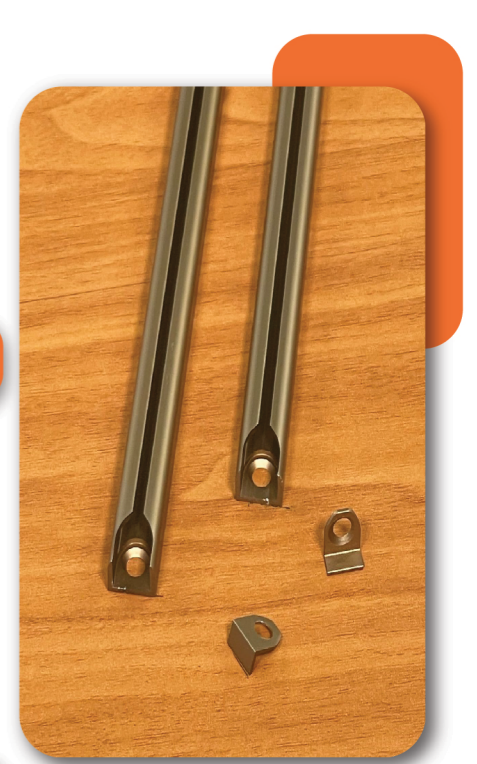

DARK CURVED TOP VICE, 120 CM LONG

ملزمة غامق منحنى من الاعلى بطول ١٢٠ سم

GD31

GD32

BD33