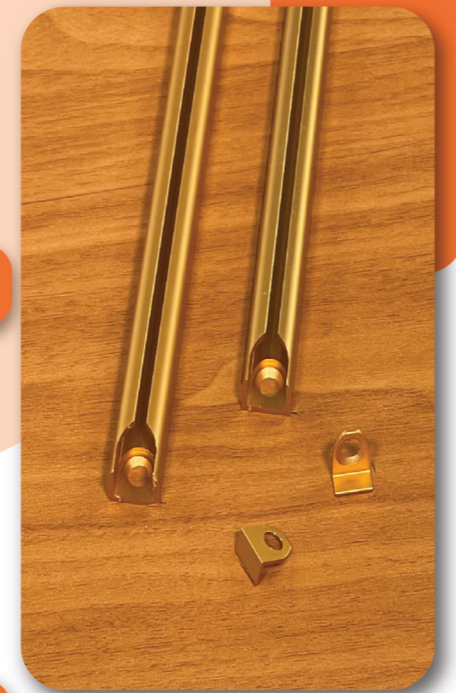

GD61

GD62

BD63

BD64

BD65

OD66

COPPER CURVED TOP VICE, 120 CM LONG
ملازمة نحاس منحنى من الاعلى بطول ١٢٠ سم

GC21

GC22

BC23

BS24

BS25

OS26

SILVER VISE SQUARE 120 CM LONG

ملزمة فضي مربع بطول ١٢٠ سم

GS41