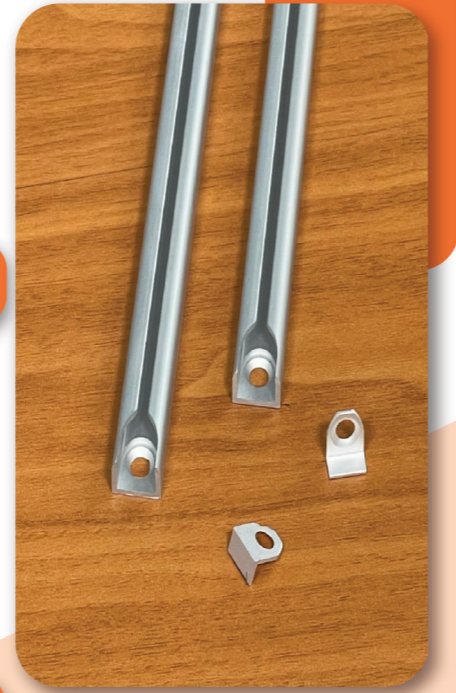

SILVER CURVED TOP VICE, 120 CM LONG
ملازمة فضي منحنى من الاعلى بطول ١٢٠ سم

GS11

GS12

BS13

BS14

BS15

OS16

DARK VISE SQUARE 120 CM LONG
ملازمة غامق مربع بطول ١٢٠ سم

GD61

GD62

BD63

BD64

BD65

OD66

COPPER CURVED TOP VICE, 120 CM LONG
ملازمة نحاس منحنى من الاعلى بطول ١٢٠ سم

GC21