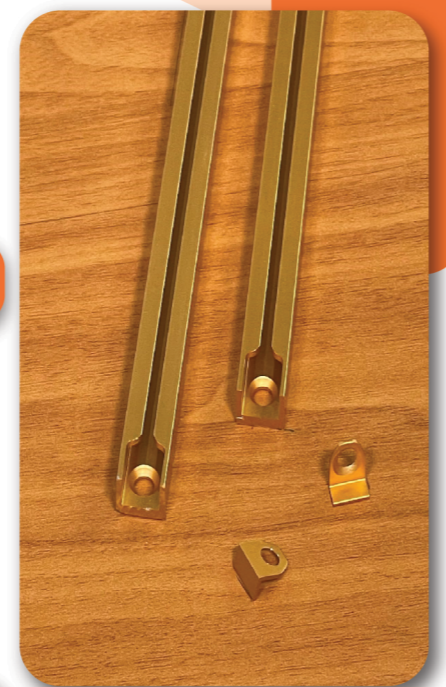

GS42

BS43

BS44

BS45

OS46

COPPER VISE SQUARE 120CM LONG

ملزمة نحاس مربع بطول ١٢٠ سم

GC51

GC52

BC53

BC54

BC55

OC56

DARK CURVED TOP VICE, 120 CM LONG

ملزمة غامق منحنى من الاعلى بطول ١٢٠ سم

GD31